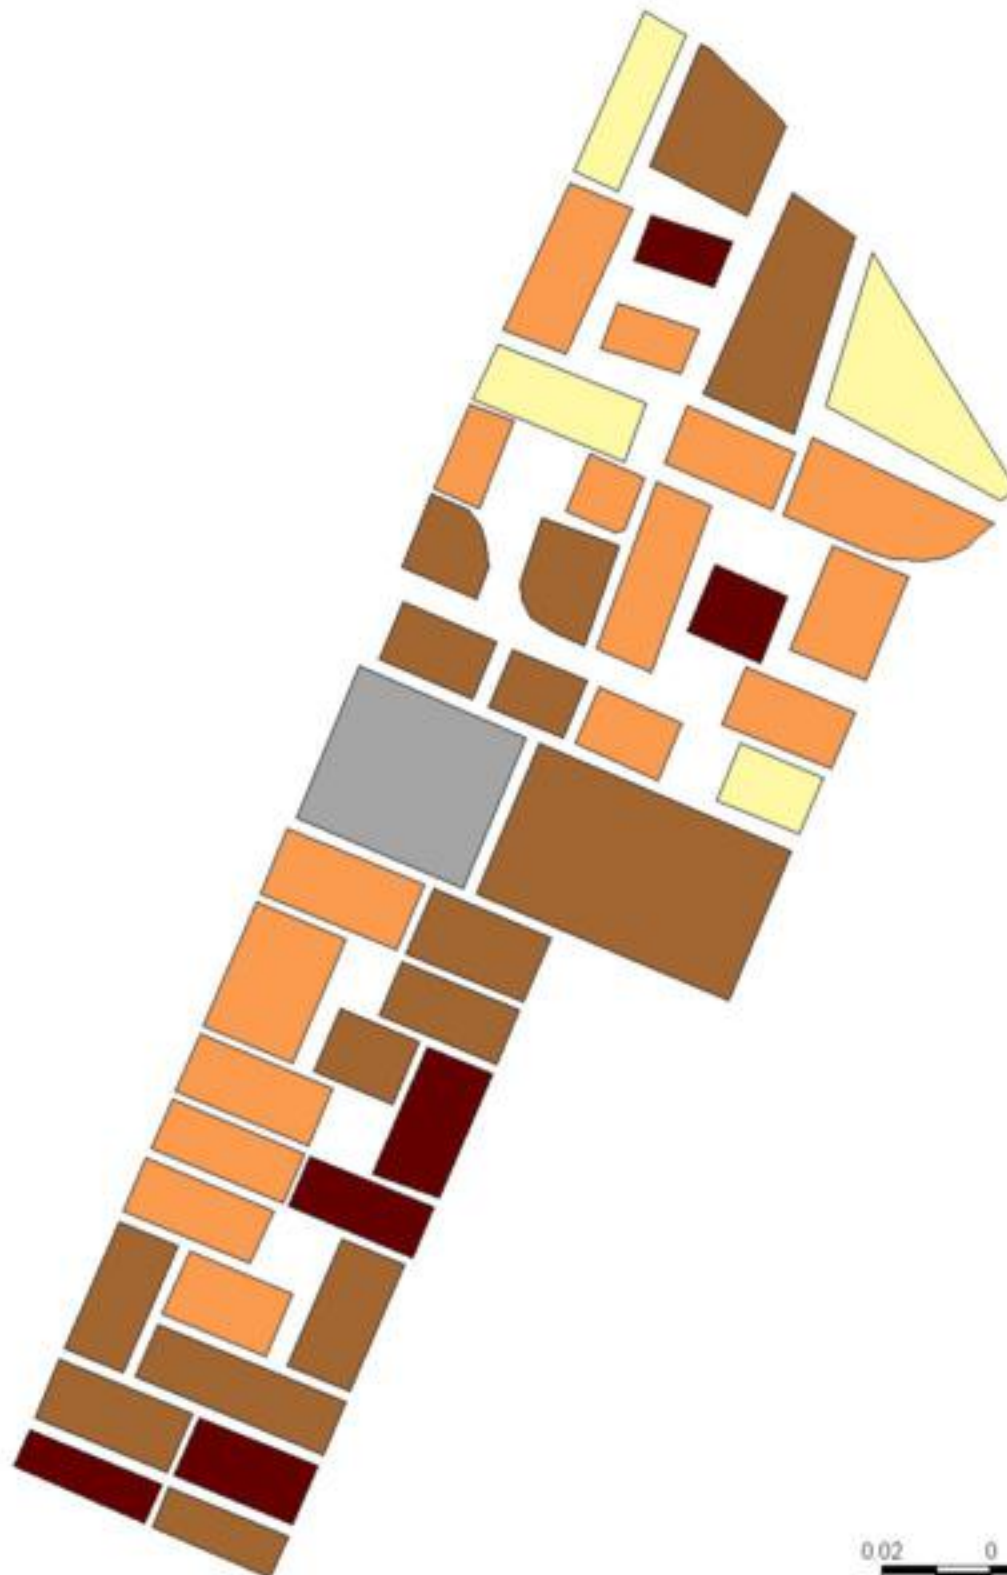

**EVALUA DF**  
Consejo de Evaluación del  
Desarrollo Social del  
Distrito Federal

### INDICE DE DESARROLLO SOCIAL

Delegación: Gustavo A. Madero  
Colonia: Indeco  
Grado de desarrollo: Bajo

#### Grado de Desarrollo Social

-  Muy bajo
-  Bajo
-  Medio
-  Alto
-  Sin dato

0.02 0 0.02 0.04 Kilómetros

Fuente: Elaboración propia con datos de Seduvi e INEGI